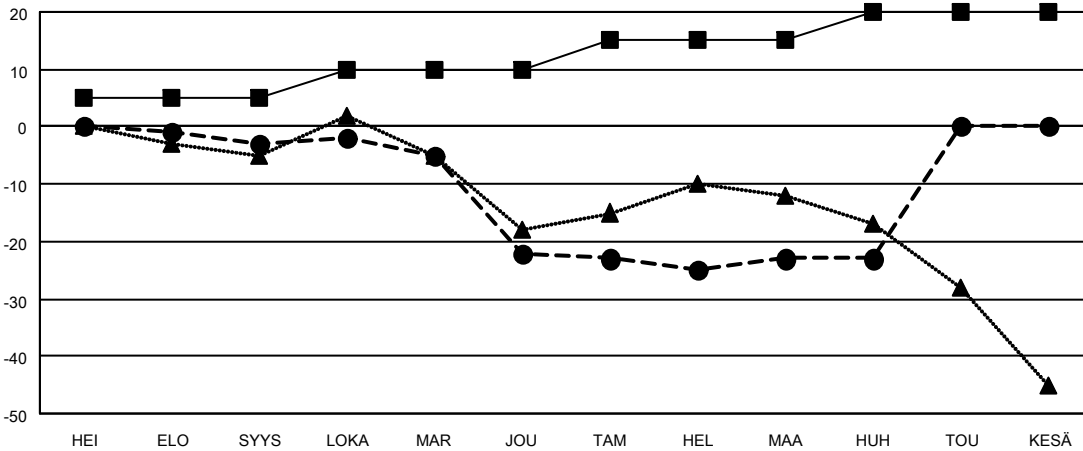

TAVOITTEET JA JÄSENET, KUMULATIIVINEN

LAKKAUTETUT KLUBIT: 2	17 CLUBS OF 48 LISÄNNYT YHDEN TAI USEAMMAN UUTTA JÄSENTÄ	SUKUPUOLIJAKAUMA
ERONNEET JÄSENET	KLIKKAA TÄSTÄ NÄHDÄKSESI KUMULATIIVISET JÄSENTIEDOT	MIES 771 (86.43%)
KUOLLUT 12		NAINEN 123 (13.79%)
KLUBI LAKKAUTETTU 2		PERHEJÄSENIÄ YHTEENSÄ 18
MUU 41		PERHEJÄSENET, JOTKA MAKSAVAT PUOLET JÄSENMAKSUSTA 9
YHTEENSÄ 55