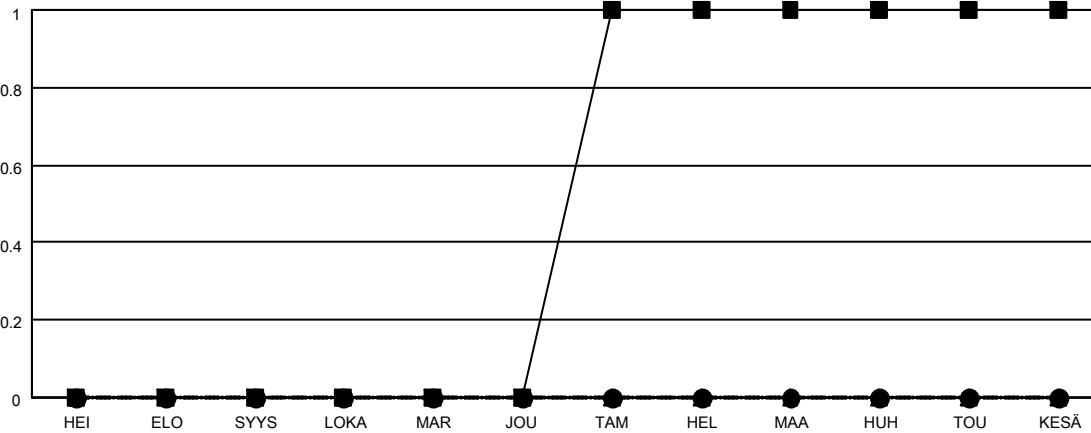

MONTHLY MEMBERSHIP PROGRESS REPORT

District 107 G

Results as of: 4/30/2026

GMT:

SIJAINTI FINLAND

GMT VAALIPIIRI

Klubit			
TULOKSET 2025-2026			
NELJÄNNES	UUDEN KLUBIN TAVOITE	UUDET KLUBIT	LOPETETUT KLUBIT
HEI/ELO/SYYS	0	0	0
LOKA/MAR/JOU	0	0	1
TAM/HEL/MAA	1	0	1
HUH/TOU/KESÄ	0	0	0

jäsentä			
TULOKSET 2025-2026			
NELJÄNNES	JÄSENKASVUN NETTOTAVOITE	TOTEUTUNUT JÄSENKASVU	POISTETUT JÄSENET (mukaan lukien siirrot)
HEI/ELO/SYYS	5	6	8
LOKA/MAR/JOU	5	13	31
TAM/HEL/MAA	5	13	12
HUH/TOU/KESÄ	5	4	4

TAVOITTEET JA UUDET KLUBIT, KUMULATIIVINEN